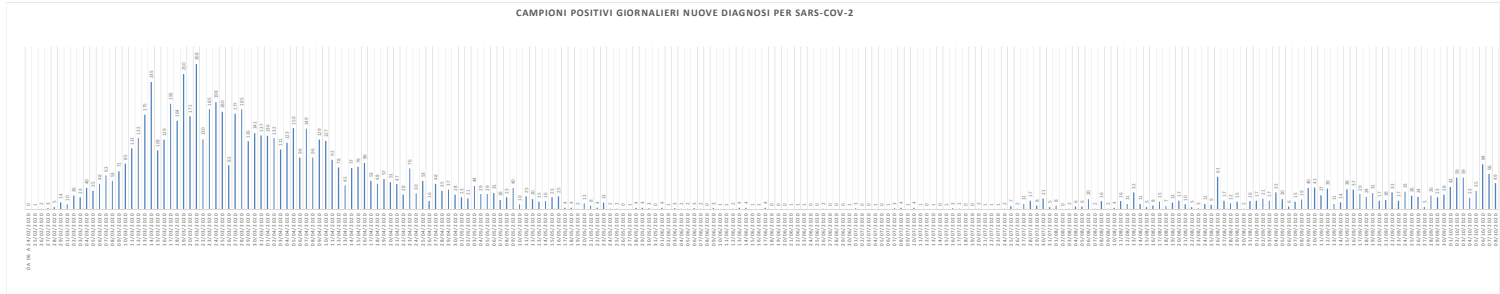

giorno	Campioni Positivi giornalieri NUOVE DIAGNOSI per SARS-CoV-2	Campioni complessivamente testati/quote giornaliere nuove diagnosi
18/09/2020	26	761
19/09/2020	21	651
20/09/2020	4	251
21/09/2020	4	261
22/09/2020	16	376
23/09/2020	4	309
24/09/2020	4	317
25/09/2020	10	313
26/09/2020	10	313
27/09/2020	10	313
28/09/2020	10	313
29/09/2020	10	313
30/09/2020	10	313
01/10/2020	10	313
02/10/2020	10	313
03/10/2020	10	313
04/10/2020	10	313
05/10/2020	10	313
06/10/2020	10	313
07/10/2020	10	313
08/10/2020	10	313
09/10/2020	10	313
10/10/2020	10	313
11/10/2020	10	313
12/10/2020	10	313
13/10/2020	10	313
14/10/2020	10	313
15/10/2020	10	313
16/10/2020	10	313
17/10/2020	10	313
18/10/2020	10	313
19/10/2020	10	313
20/10/2020	10	313
21/10/2020	10	313
22/10/2020	10	313
23/10/2020	10	313
24/10/2020	10	313
25/10/2020	10	313
26/10/2020	10	313
27/10/2020	10	313
28/10/2020	10	313
29/10/2020	10	313
30/10/2020	10	313
31/10/2020	10	313
01/11/2020	10	313
02/11/2020	10	313
03/11/2020	10	313
04/11/2020	10	313
05/11/2020	10	313
06/11/2020	10	313
07/11/2020	10	313
08/11/2020	10	313
09/11/2020	10	313
10/11/2020	10	313
11/11/2020	10	313
12/11/2020	10	313
13/11/2020	10	313
14/11/2020	10	313
15/11/2020	10	313
16/11/2020	10	313
17/11/2020	10	313
18/11/2020	10	313
19/11/2020	10	313
20/11/2020	10	313
21/11/2020	10	313
22/11/2020	10	313
23/11/2020	10	313
24/11/2020	10	313
25/11/2020	10	313
26/11/2020	10	313
27/11/2020	10	313
28/11/2020	10	313
29/11/2020	10	313
30/11/2020	10	313
01/12/2020	10	313
02/12/2020	10	313
03/12/2020	10	313
04/12/2020	10	313
05/12/2020	10	313
06/12/2020	10	313
07/12/2020	10	313
08/12/2020	10	313
09/12/2020	10	313
10/12/2020	10	313
11/12/2020	10	313
12/12/2020	10	313
13/12/2020	10	313
14/12/2020	10	313
15/12/2020	10	313
16/12/2020	10	313
17/12/2020	10	313
18/12/2020	10	313
19/12/2020	10	313
20/12/2020	10	313
21/12/2020	10	313
22/12/2020	10	313
23/12/2020	10	313
24/12/2020	10	313
25/12/2020	10	313
26/12/2020	10	313
27/12/2020	10	313
28/12/2020	10	313
29/12/2020	10	313
30/12/2020	10	313
31/12/2020	10	313

SCREENING HOTEL HOUSE

1° Rapporto risultati Hotel House:
L'indagine epidemiologica relativa al focolaio denominato Hotel House ha rilevato i seguenti casi distribuiti su tre tempi diagnostici:

1) Fase di pre-screening con data referto tamponi dal 9 al 17 Giugno:
- 6 PERSONE POSITIVE COVID-19

2) Fase di screening Hotel House con data referto tamponi dal 18 Giugno al 7 Luglio:
- 15 PERSONE POSITIVE COVID-19 appartenenti al focolaio HH complessivamente su un totale di 1024 tamponi effettuati

3) Fase di re-test e percorso guarigione dal 3 Luglio:
- 7 PERSONE GUARITE (con doppio tampone negativo consecutivo) appartenenti al focolaio HH sul totale di 21 persone COVID-19 positive