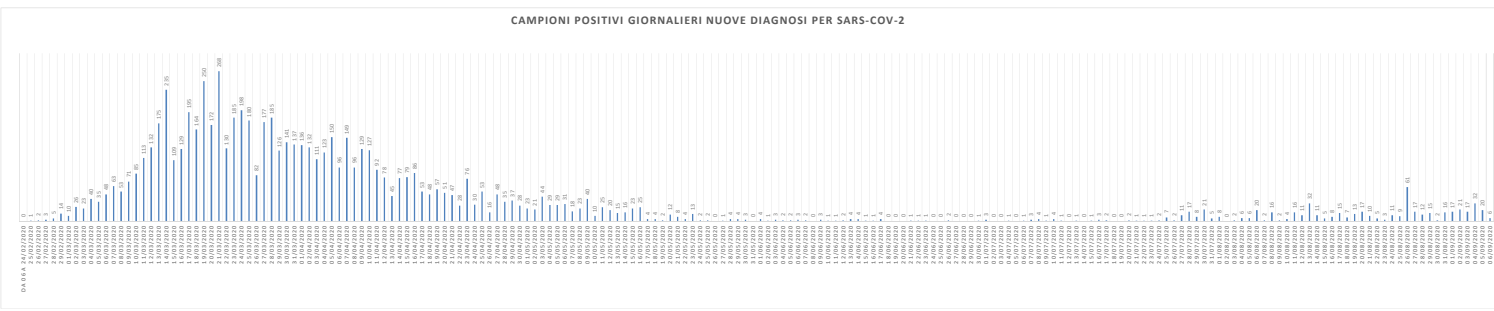

SCREENING HOTEL HOUSE

1° Rapporto risultati Hotel House:
L'indagine epidemiologica relativa al focolaio denominato Hotel House ha rilevato i seguenti casi distribuiti su tre tempi diagnostici:

1) Fase di pre-screening con data referto tampone dal 9 al 17 Giugno:
- **6 PERSONE POSITIVE COVID-19**