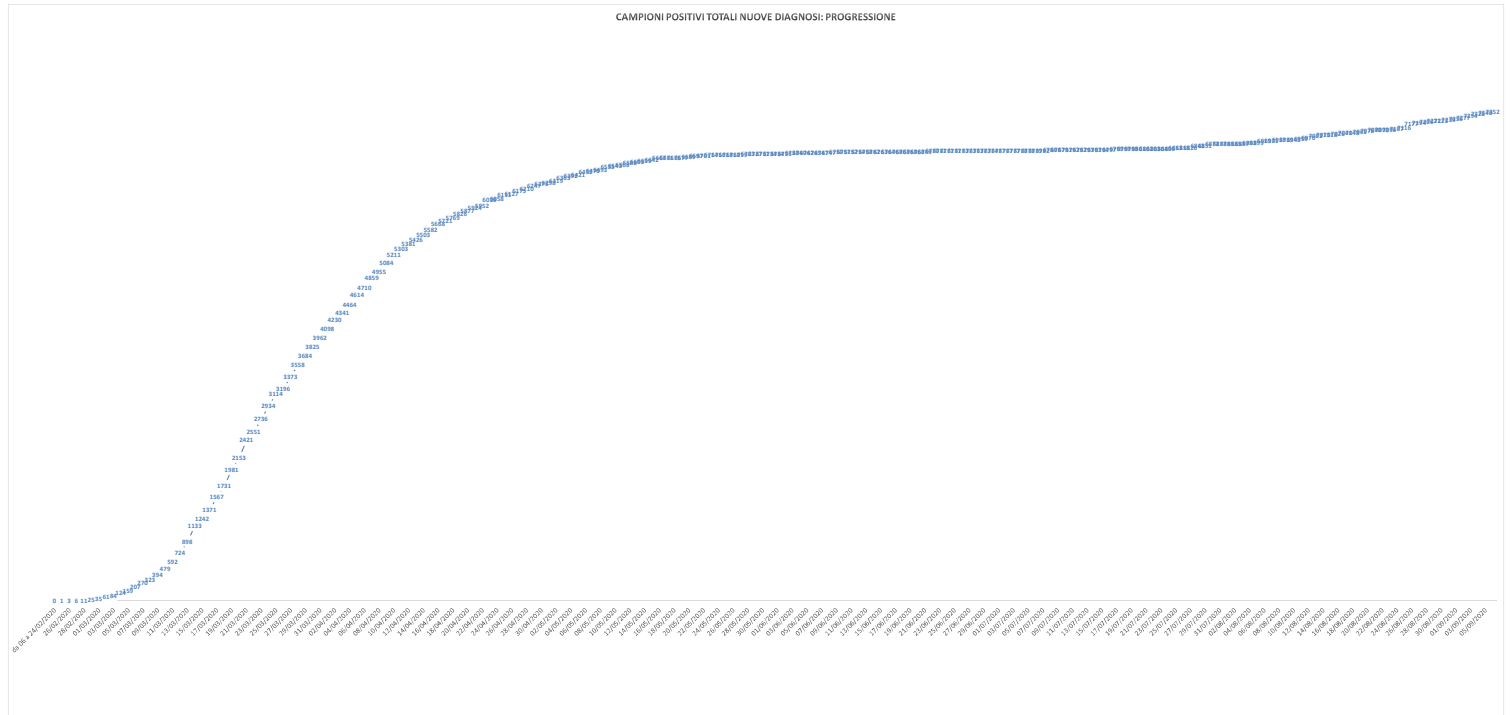

SCREENING HOTEL HOUSE

1° Rapporto risultati Hotel House:
L'indagine epidemiologica relativa al focolaio denominato Hotel House ha rilevato i seguenti casi distribuiti su tre tempi diagnostici:

1) Fase di pre-screening con data referto tampone dal 9 al 17 Giugno:
- **6 PERSONE POSITIVE COVID-19**

2) Fase di screening Hotel House con data referto tampone dal 18 Giugno al 7 Luglio:
- **15 PERSONE POSITIVE COVID-19** appartenenti al focolaio HH complessivamente su un totale di 1024 tamponi effettuati

3) Fase di re-test e percorso guarigione dal 3 Luglio:
- **2 PERSONE GUARITE** (con doppio tampone negativo consecutivo) appartenenti al focolaio HH sul totale di 21 persone COVID-19 positive

SCREENING MONTECOPPIOLO

25/08/2020	7116	116721
26/08/2020	7177	117793
27/08/2020	7194	118541
28/08/2020	7209	119481
29/08/2020	7231	120278
30/08/2020	7233	120941
31/08/2020	7237	121658
01/09/2020	7256	122581
02/09/2020	7277	123628
03/09/2020	7294	124345
04/09/2020	7321	125218
05/09/2020	7346	126017
06/09/2020	7352	126365