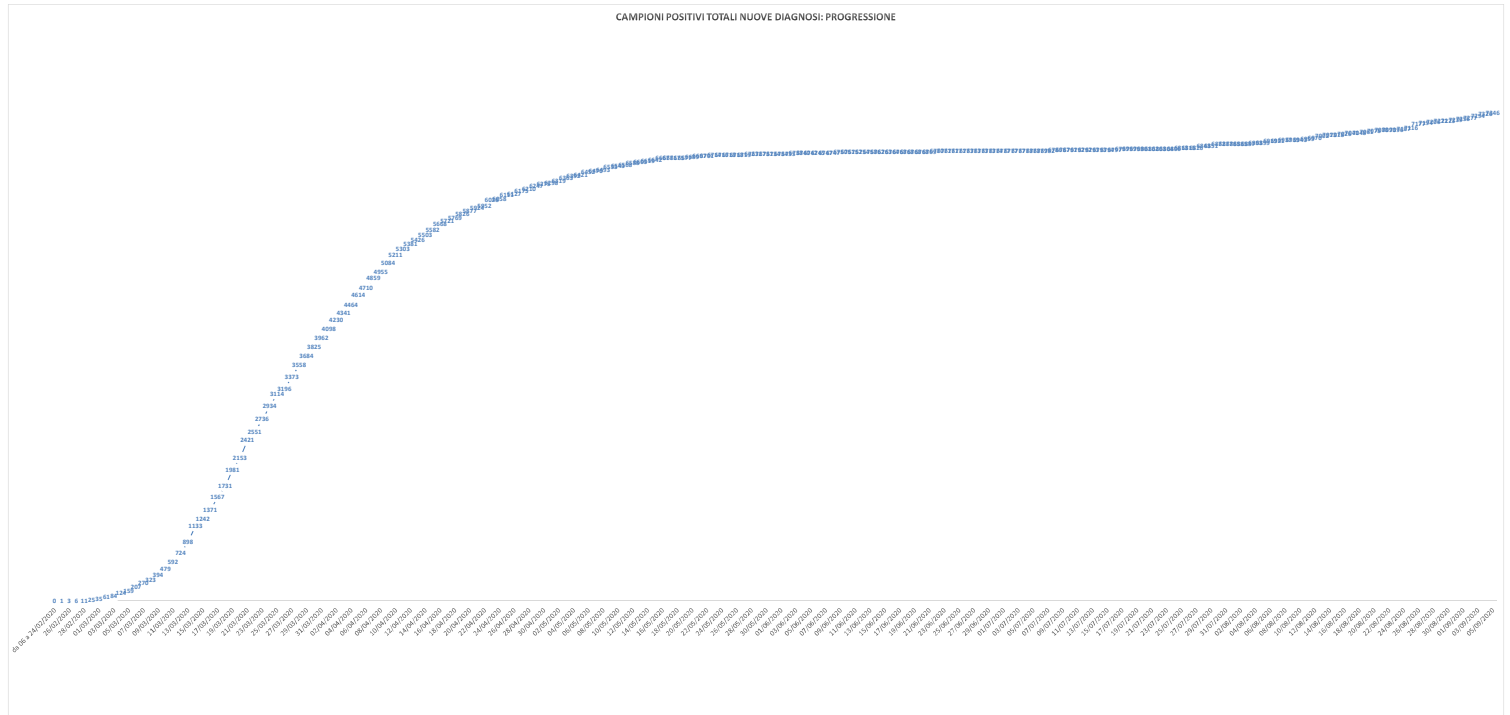

giorno	Campioni Positivi/totali: progressione	Campioni testati totali: progressione
14/05/2020	6619	53813
15/05/2020	6642	54804
16/05/2020	6667	55667
17/05/2020	6673	55988
18/05/2020	6678	56463
19/05/2020	6677	57024
20/05/2020	6689	58677
21/05/2020	6697	59673
22/05/2020	6701	60232
23/05/2020	6714	60949
24/05/2020	6716	61347
25/05/2020	6718	61973
26/05/2020	6718	62813
27/05/2020	6719	63611
28/05/2020	6723	64361
29/05/2020	6727	64947
30/05/2020	6731	65617
31/05/2020	6734	65849
01/06/2020	6734	66424
02/06/2020	6735	66803
03/06/2020	6738	67423
04/06/2020	6740	68197
05/06/2020	6742	68771
06/06/2020	6745	69371
07/06/2020	6747	69778
08/06/2020	6747	70333
09/06/2020	6750	70837
10/06/2020	6751	71531
11/06/2020	6752	72169
12/06/2020	6754	72713
13/06/2020	6758	73298
14/06/2020	6762	73861
15/06/2020	6763	74394
16/06/2020	6764	74827
17/06/2020	6768	75604
18/06/2020	6768	76228
19/06/2020	6768	76777
20/06/2020	6768	77463
21/06/2020	6769	77889
22/06/2020	6770	78204
23/06/2020	6771	78811
24/06/2020	6771	79564
25/06/2020	6771	80138
26/06/2020	6773	80761
27/06/2020	6773	81491
28/06/2020	6773	81878
29/06/2020	6773	82200
30/06/2020	6774	82976
01/07/2020	6775	83827
02/07/2020	6777	84506
03/07/2020	6777	85163
04/07/2020	6778	85765
05/07/2020	6778	86396
06/07/2020	6778	86946
07/07/2020	6782	87597
08/07/2020	6786	87972
09/07/2020	6787	88206
10/07/2020	6791	88813
11/07/2020	6792	89441
12/07/2020	6792	89643
13/07/2020	6793	90200
14/07/2020	6793	90830
15/07/2020	6794	91449
16/07/2020	6797	91901
17/07/2020	6798	92443
18/07/2020	6799	92942
19/07/2020	6799	93427
20/07/2020	6801	93777
21/07/2020	6802	94448
22/07/2020	6803	95108
23/07/2020	6804	95664
24/07/2020	6806	96168
25/07/2020	6813	96991
26/07/2020	6815	96881
27/07/2020	6826	97492
28/07/2020	6843	98192
29/07/2020	6851	98941
30/07/2020	6872	99450
31/07/2020	6877	100017
01/08/2020	6885	100580
02/08/2020	6885	100526
03/08/2020	6887	101121
04/08/2020	6893	101788
05/08/2020	6899	102344
06/08/2020	6918	102993
07/08/2020	6921	103470
08/08/2020	6937	104183
09/08/2020	6939	104355
10/08/2020	6941	104951
11/08/2020	6959	105550
12/08/2020	6970	106171
13/08/2020	7022	106854
14/08/2020	7011	107541
15/08/2020	7018	108070
16/08/2020	7026	108490
17/08/2020	7044	109100
18/08/2020	7048	110796
19/08/2020	7061	111333
20/08/2020	7078	112627
21/08/2020	7088	113498
22/08/2020	7091	114766
23/08/2020	7096	115163
24/08/2020	7107	116021