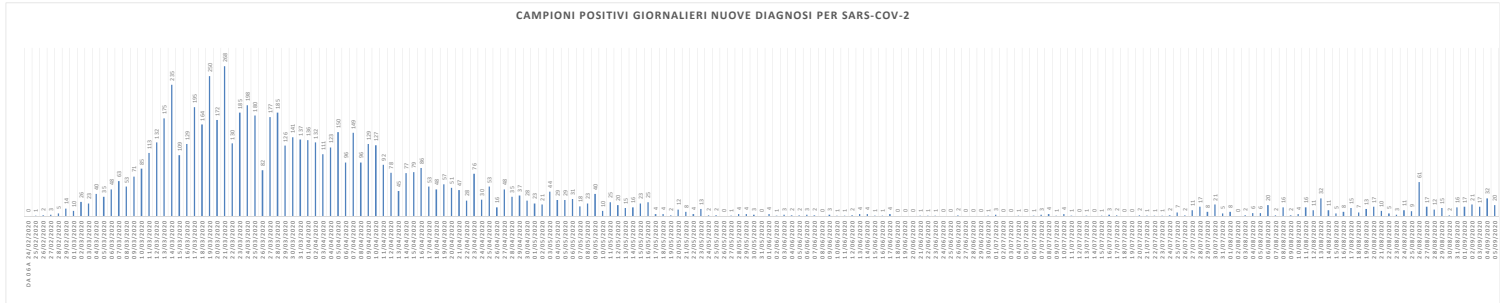

SCREENING HOTEL HOUSE

1° Rapporto risultati Hotel House:
L'indagine epidemiologica relativa al focolaio denominato Hotel House ha rilevato i seguenti casi distribuiti su tre tempi diagnostici:
1) Fase di pre-screening con data referto tampone dal 9 al 17 Giugno:
- **6 PERSONE POSITIVE COVID-19**
2) Fase di screening Hotel House con data referto tampone dal 18 Giugno al 7 Luglio:
- **15 PERSONE POSITIVE COVID-19** appartenenti al focolaio HH complessivamente su un totale di 1024 tamponi effettuati
3) Fase di re-test e percorso guarigione dal 3 Luglio:
- **2 PERSONE GUARITE** (con doppio tampone negativo consecutivo) appartenenti al focolaio HH sul totale di 21 persone COVID-19 positive

SCREENING MONTECOPIOLO

data	campioni positivi	campioni complessivamente testati
05/08/2020	3	215
06/08/2020	1	2
07/08/2020	1	99
08/08/2020	0	0
09/08/2020	0	0