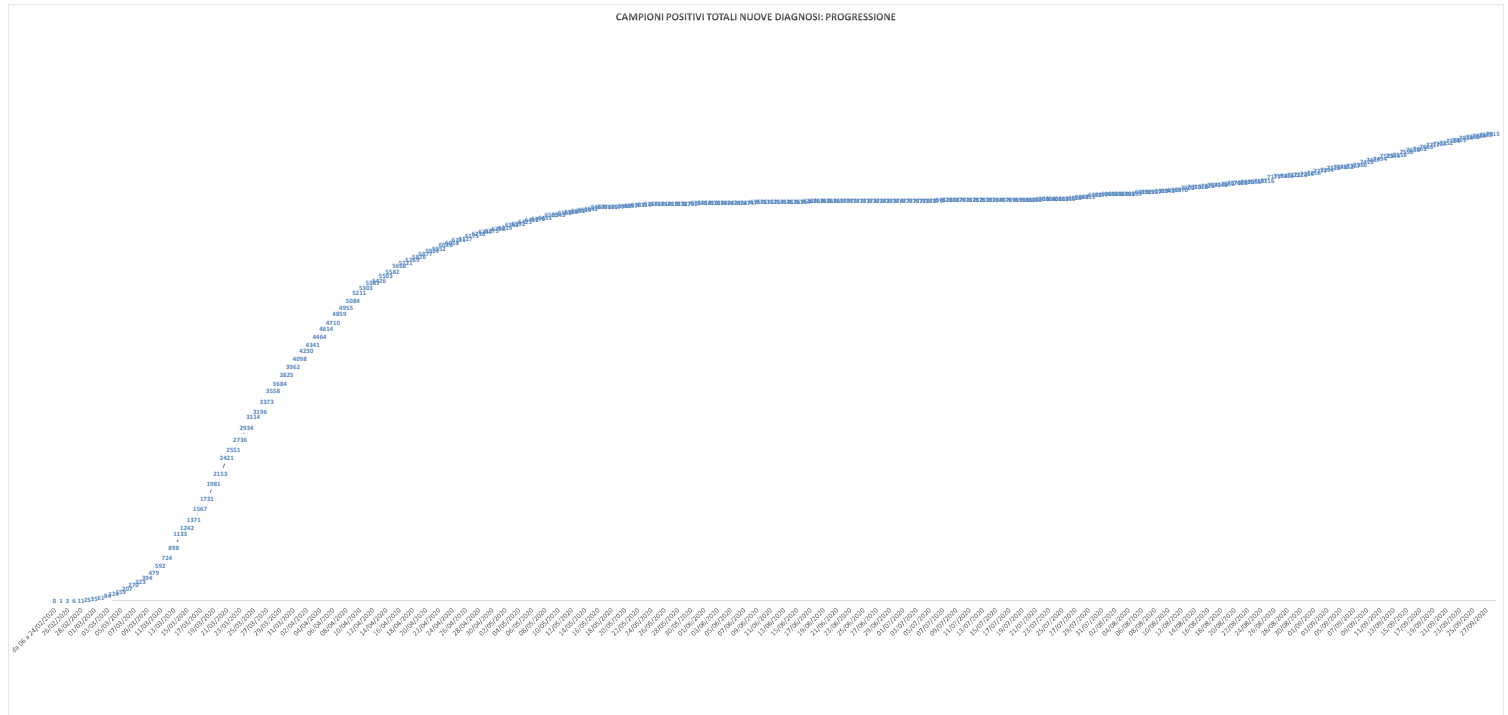

giorno	Campioni Positivi/totali: progressione	Campioni testati totali: progressione
14/05/2020	6619	53813
15/05/2020	6642	54804
16/05/2020	6667	55667
17/05/2020	6673	55988
18/05/2020	6678	56463
19/05/2020	6677	57024
20/05/2020	6689	58673
21/05/2020	6697	59673
22/05/2020	6701	60232
23/05/2020	6714	60949
24/05/2020	6716	61347
25/05/2020	6718	61977
26/05/2020	6718	62573
27/05/2020	6719	63613
28/05/2020	6723	64363
29/05/2020	6727	64947
30/05/2020	6731	65617
31/05/2020	6734	66443
01/06/2020	6734	66424
02/06/2020	6735	66803
03/06/2020	6738	67423
04/06/2020	6740	68197
05/06/2020	6742	68771
06/06/2020	6745	69373
07/06/2020	6747	69773
08/06/2020	6747	70333
09/06/2020	6750	70837
10/06/2020	6751	71531
11/06/2020	6752	72169
12/06/2020	6754	72713
13/06/2020	6756	73298
14/06/2020	6762	73864
15/06/2020	6763	74394
16/06/2020	6764	74827
17/06/2020	6768	75604
18/06/2020	6768	76228
19/06/2020	6768	76777
20/06/2020	6768	77463
21/06/2020	6769	77889
22/06/2020	6770	78204
23/06/2020	6771	78811
24/06/2020	6771	79564
25/06/2020	6771	80138
26/06/2020	6773	80761
27/06/2020	6773	81497
28/06/2020	6773	81878
29/06/2020	6773	82200
30/06/2020	6774	82976
01/07/2020	6777	83827
02/07/2020	6777	84506
03/07/2020	6777	85163
04/07/2020	6778	85765
05/07/2020	6778	86396
06/07/2020	6778	86946
07/07/2020	6782	87597
08/07/2020	6786	87972
09/07/2020	6787	88206
10/07/2020	6791	88813
11/07/2020	6792	89441
12/07/2020	6792	89643
13/07/2020	6793	90200
14/07/2020	6793	90830
15/07/2020	6794	91449
16/07/2020	6797	91901
17/07/2020	6798	92443
18/07/2020	6799	92942
19/07/2020	6799	93427
20/07/2020	6801	93777
21/07/2020	6802	94448
22/07/2020	6803	95108
23/07/2020	6804	95664
24/07/2020	6806	96168
25/07/2020	6813	96696
26/07/2020	6815	96881
27/07/2020	6826	97492
28/07/2020	6843	98190
29/07/2020	6851	98941
30/07/2020	6872	99450
31/07/2020	6877	100017
01/08/2020	6885	100580
02/08/2020	6885	100526
03/08/2020	6887	101121
04/08/2020	6893	101788
05/08/2020	6899	102344
06/08/2020	6918	102992
07/08/2020	6921	103470
08/08/2020	6937	104183
09/08/2020	6939	104835
10/08/2020	6941	105451
11/08/2020	6959	106150
12/08/2020	6970	106173
13/08/2020	7022	106854
14/08/2020	7011	107541
15/08/2020	7018	108070
16/08/2020	7026	108490
17/08/2020	7044	109100
18/08/2020	7048	110796
19/08/2020	7061	111333
20/08/2020	7078	112622
21/08/2020	7088	113498
22/08/2020	7091	114766
23/08/2020	7096	115163
24/08/2020	7107	116021