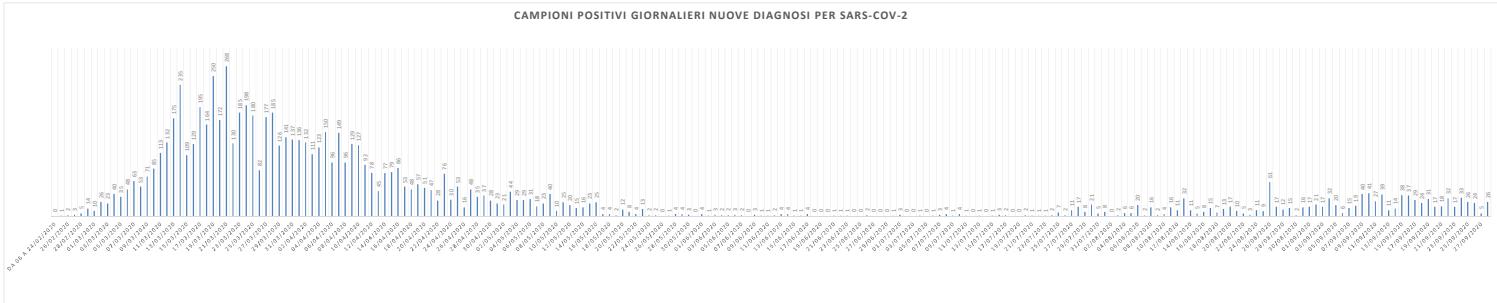

giorno	Campioni Positivi giornalieri NUOVE DIAGNOSI per SARS-Cov-2	Campioni complessivamente testati (giorno precedente + nuovo)
14/05/2020	16	783
15/05/2020	23	803
16/05/2020	21	821
17/05/2020	4	821
18/05/2020	4	825
19/05/2020	7	832
20/05/2020	12	845
21/05/2020	4	849
22/05/2020	4	853
23/05/2020	10	863
24/05/2020	2	865
25/05/2020	2	867
26/05/2020	2	869
27/05/2020	1	870
28/05/2020	4	874
29/05/2020	4	878
30/05/2020	2	880
31/05/2020	2	882
01/06/2020	4	886
02/06/2020	3	889
03/06/2020	2	891
04/06/2020	2	893
05/06/2020	2	895
06/06/2020	2	897
07/06/2020	2	899
08/06/2020	2	901
09/06/2020	2	903
10/06/2020	2	905
11/06/2020	2	907
12/06/2020	2	909
13/06/2020	2	911
14/06/2020	4	915
15/06/2020	1	916
16/06/2020	1	917
17/06/2020	4	921
18/06/2020	2	923
19/06/2020	0	923
20/06/2020	0	923
21/06/2020	0	923
22/06/2020	1	924
23/06/2020	1	925
24/06/2020	0	925
25/06/2020	0	925
26/06/2020	2	927
27/06/2020	0	927
28/06/2020	0	927
29/06/2020	0	927
30/06/2020	0	927
01/07/2020	1	928
02/07/2020	0	928
03/07/2020	0	928
04/07/2020	1	929
05/07/2020	0	929
06/07/2020	2	931
07/07/2020	1	932
08/07/2020	1	933
09/07/2020	1	934
10/07/2020	4	938
11/07/2020	0	938
12/07/2020	0	938
13/07/2020	1	939
14/07/2020	0	939
15/07/2020	1	940
16/07/2020	1	941
17/07/2020	2	943
18/07/2020	0	943
19/07/2020	0	943
20/07/2020	1	944
21/07/2020	1	945
22/07/2020	1	946
23/07/2020	1	947
24/07/2020	2	949
25/07/2020	2	951
26/07/2020	3	954
27/07/2020	11	965
28/07/2020	11	976
29/07/2020	8	758
30/07/2020	21	597
31/07/2020	5	150
01/08/2020	4	161
02/08/2020	0	161
03/08/2020	0	161
04/08/2020	2	163
05/08/2020	4	167
06/08/2020	4	171
07/08/2020	20	191
08/08/2020	2	193
09/08/2020	10	203
10/08/2020	2	205
11/08/2020	4	209
12/08/2020	10	219
13/08/2020	11	230
14/08/2020	1	231
15/08/2020	8	239
16/08/2020	8	247
17/08/2020	10	257
18/08/2020	15	272
19/08/2020	15	287
20/08/2020	11	298
21/08/2020	11	309
22/08/2020	10	319
23/08/2020	10	329
24/08/2020	5	334
25/08/2020	5	339
26/08/2020	11	350
27/08/2020	6	356
28/08/2020	11	367
29/08/2020	11	378
30/08/2020	11	389
31/08/2020	11	400
01/09/2020	11	411
02/09/2020	11	422
03/09/2020	11	433
04/09/2020	11	444
05/09/2020	11	455
06/09/2020	11	466
07/09/2020	11	477
08/09/2020	11	488
09/09/2020	11	499
10/09/2020	11	510
11/09/2020	11	521
12/09/2020	11	532
13/09/2020	11	543
14/09/2020	11	554
15/09/2020	11	565
16/09/2020	11	576
17/09/2020	11	587
18/09/2020	11	598
19/09/2020	11	609
20/09/2020	11	620
21/09/2020	11	631