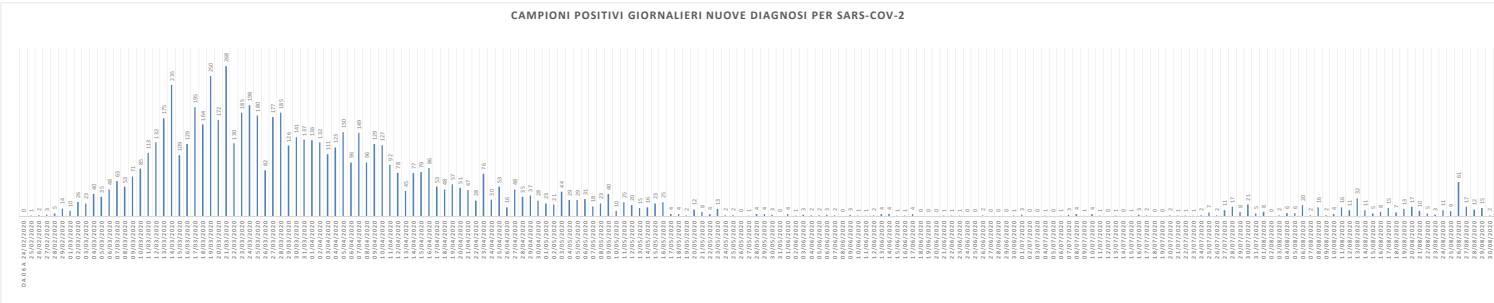

SCREENING HOTEL HOUSE

1° Rapporto risultati Hotel House:
L'indagine epidemiologica relativa al focolaio denominato Hotel House ha rilevato i seguenti casi distribuiti su tre tempi diagnostici:
1) Fase di pre-screening con data referto tampone dal 9 al 17 Giugno:
- **6 PERSONE POSITIVE COVID-19**