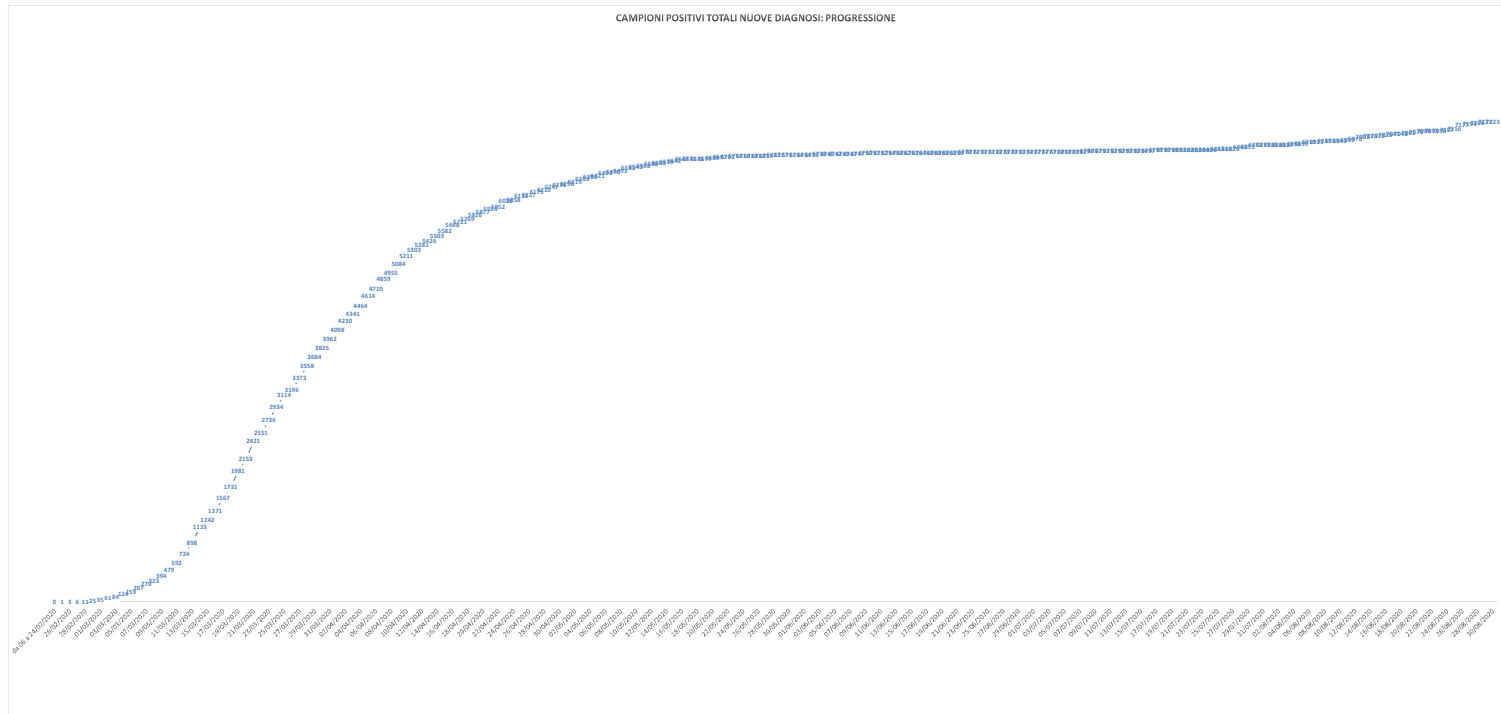

giorno	Campioni Positivi/totali: progressione	Campioni testati totali: progressione
14/05/2020	6619	53813
15/05/2020	6642	54804
16/05/2020	6667	55667
17/05/2020	6673	55988
18/05/2020	6678	56661
19/05/2020	6677	57064
20/05/2020	6689	58667
21/05/2020	6697	59671
22/05/2020	6701	60232
23/05/2020	6714	60949
24/05/2020	6716	61347
25/05/2020	6718	61971
26/05/2020	6718	62813
27/05/2020	6719	63611
28/05/2020	6723	64361
29/05/2020	6727	64947
30/05/2020	6731	65617
31/05/2020	6734	66349
01/06/2020	6734	66649
02/06/2020	6735	66803
03/06/2020	6738	67423
04/06/2020	6740	68197
05/06/2020	6742	68771
06/06/2020	6745	69371
07/06/2020	6747	69771
08/06/2020	6747	70331
09/06/2020	6750	70837
10/06/2020	6751	71531
11/06/2020	6752	72169
12/06/2020	6754	72711
13/06/2020	6758	73291
14/06/2020	6762	73861
15/06/2020	6763	74394
16/06/2020	6764	74827
17/06/2020	6768	75604
18/06/2020	6768	76228
19/06/2020	6768	76777
20/06/2020	6768	77461
21/06/2020	6769	77889
22/06/2020	6770	78204
23/06/2020	6771	78811
24/06/2020	6771	79564
25/06/2020	6771	80138
26/06/2020	6773	80761
27/06/2020	6773	81491
28/06/2020	6773	82129
29/06/2020	6773	82200
30/06/2020	6774	82976
01/07/2020	6777	83627
02/07/2020	6777	84006
03/07/2020	6777	84361
04/07/2020	6778	85761
05/07/2020	6778	86296
06/07/2020	6778	86496
07/07/2020	6782	87097
08/07/2020	6786	87571
09/07/2020	6787	88206
10/07/2020	6791	88811
11/07/2020	6792	89441
12/07/2020	6792	89641
13/07/2020	6793	90200
14/07/2020	6793	90830
15/07/2020	6794	91449
16/07/2020	6797	91901
17/07/2020	6798	92441
18/07/2020	6799	92942
19/07/2020	6799	93127
20/07/2020	6801	93777
21/07/2020	6802	94448
22/07/2020	6802	95108
23/07/2020	6804	95664
24/07/2020	6806	96168
25/07/2020	6813	96699
26/07/2020	6815	96881
27/07/2020	6826	97492
28/07/2020	6843	98192
29/07/2020	6851	98941
30/07/2020	6872	99450
31/07/2020	6877	100017
01/08/2020	6885	100580
02/08/2020	6885	100580
03/08/2020	6887	101121
04/08/2020	6893	101788
05/08/2020	6899	102344
06/08/2020	6918	102999
07/08/2020	6921	103470
08/08/2020	6927	104183
09/08/2020	6939	104855
10/08/2020	6941	105651
11/08/2020	6959	106550
12/08/2020	6970	106173
13/08/2020	7020	106854
14/08/2020	7011	107541
15/08/2020	7018	108070
16/08/2020	7026	108490
17/08/2020	7044	109100
18/08/2020	7048	110796
19/08/2020	7061	111332
20/08/2020	7078	112622
21/08/2020	7088	113498
22/08/2020	7091	114766
23/08/2020	7096	115162
24/08/2020	7107	116021