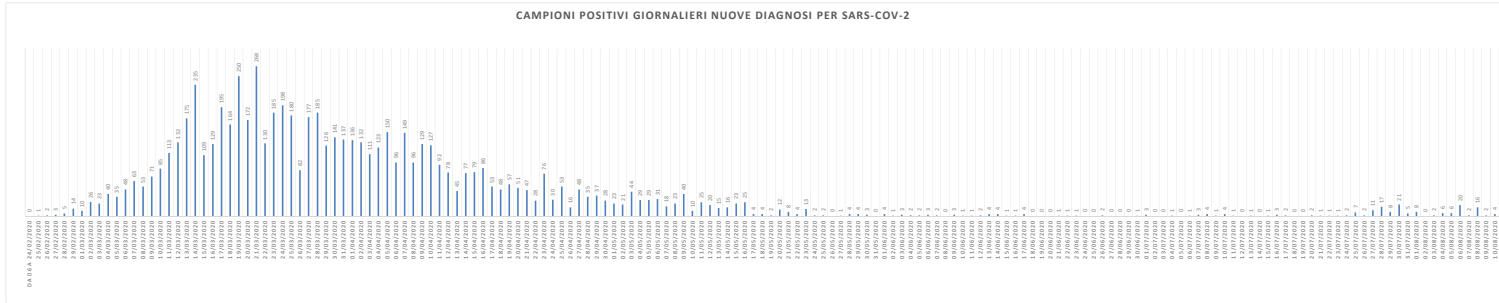

giorno	Campioni Positivi giornalieri NUOVE DIAGNOSI per SARS-CoV-2	Campioni complessivamente testati (giorno precedente + nuovo)
14/05/2020	15	783
15/05/2020	21	804
16/05/2020	21	825
17/05/2020	4	829
18/05/2020	4	833
19/05/2020	7	840
20/05/2020	12	852
21/05/2020	4	856
22/05/2020	4	860
23/05/2020	15	875
24/05/2020	15	890
25/05/2020	12	902
26/05/2020	11	913
27/05/2020	1	914
28/05/2020	1	915
29/05/2020	1	916
30/05/2020	1	917
31/05/2020	1	918
01/06/2020	4	922
02/06/2020	1	923
03/06/2020	1	924
04/06/2020	2	926
05/06/2020	2	928
06/06/2020	1	929
07/06/2020	1	930
08/06/2020	1	931
09/06/2020	1	932
10/06/2020	2	934
11/06/2020	2	936
12/06/2020	1	937
13/06/2020	1	938
14/06/2020	4	942
15/06/2020	1	943
16/06/2020	4	947
17/06/2020	4	951
18/06/2020	0	951
19/06/2020	0	951
20/06/2020	0	951
21/06/2020	1	952
22/06/2020	1	953
23/06/2020	1	954
24/06/2020	0	954
25/06/2020	0	954
26/06/2020	2	956
27/06/2020	0	956
28/06/2020	0	956
29/06/2020	0	956
30/06/2020	0	956
01/07/2020	1	957
02/07/2020	0	957
03/07/2020	0	957
04/07/2020	1	958
05/07/2020	0	958
06/07/2020	1	959
07/07/2020	1	960
08/07/2020	4	964
09/07/2020	1	965
10/07/2020	4	969
11/07/2020	0	969
12/07/2020	0	969
13/07/2020	1	970
14/07/2020	0	970
15/07/2020	1	971
16/07/2020	1	972
17/07/2020	2	974
18/07/2020	0	974
19/07/2020	0	974
20/07/2020	1	975
21/07/2020	1	976
22/07/2020	1	977
23/07/2020	1	978
24/07/2020	2	980
25/07/2020	1	981
26/07/2020	1	982
27/07/2020	11	993
28/07/2020	11	1004
29/07/2020	4	1008
30/07/2020	21	1029
31/07/2020	4	1033
01/08/2020	4	1037
02/08/2020	0	1037
03/08/2020	0	1037
04/08/2020	2	1039
05/08/2020	0	1039
06/08/2020	20	1059
07/08/2020	1	1060
08/08/2020	10	1070
09/08/2020	0	1070
10/08/2020	0	1070

**SCREENING HOTEL HOUSE**

**1° Rapporto risultati Hotel House:**  
L'indagine epidemiologica relativa al focolaio denominato Hotel House ha rilevato i seguenti casi distribuiti su tre tempi diagnostici:  
1) Fase di pre-screening con data referto tamponi dal 9 al 17 Giugno:  
- **6 PERSONE POSITIVE COVID-19**