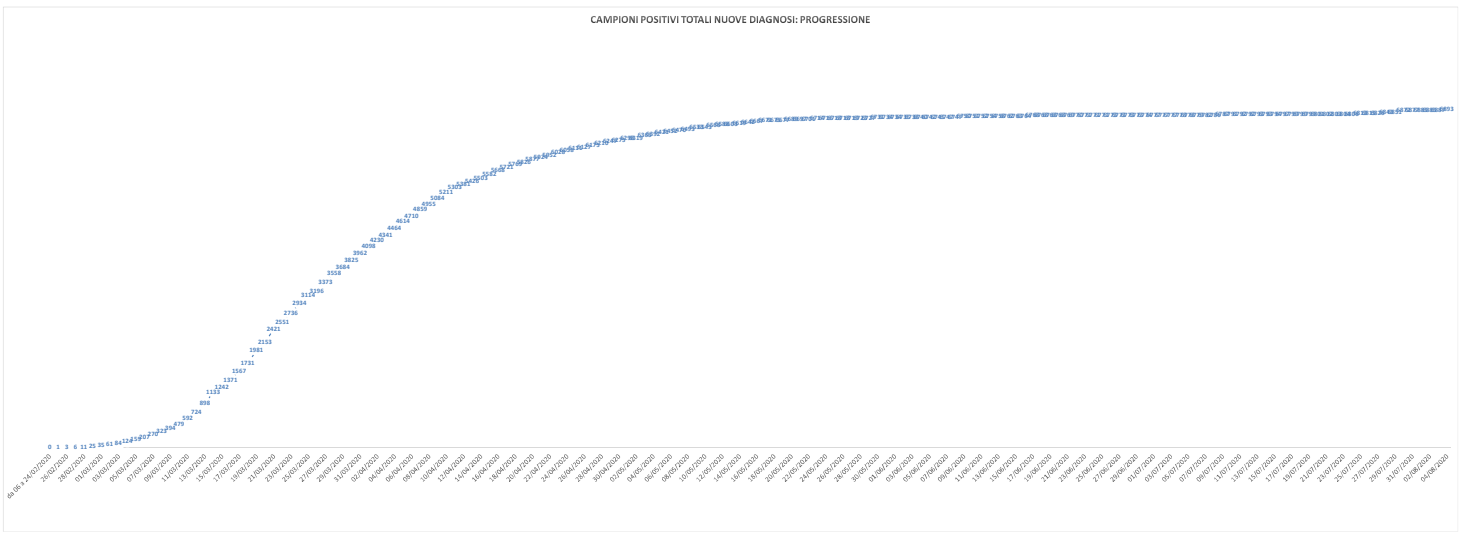

giorno	Campioni Positivi totali: progressione	Campioni testati totali: progressione
08/06/2020	0	14
09/06/2020	1	23
10/06/2020	4	27
11/06/2020	6	43
12/06/2020	11	61
13/06/2020	21	83
14/06/2020	31	103
15/06/2020	41	121
16/06/2020	54	141
17/06/2020	64	161
18/06/2020	74	181
19/06/2020	84	201
20/06/2020	94	221
21/06/2020	104	241
22/06/2020	114	261
23/06/2020	124	281
24/06/2020	130	298
25/06/2020	140	316
26/06/2020	150	334
27/06/2020	160	352
28/06/2020	170	370
29/06/2020	180	388
30/06/2020	190	406
01/07/2020	200	424
02/07/2020	210	442
03/07/2020	220	460
04/07/2020	230	478
05/07/2020	240	496
06/07/2020	250	514
07/07/2020	260	532
08/07/2020	270	550
09/07/2020	280	568
10/07/2020	290	586
11/07/2020	300	604
12/07/2020	310	622
13/07/2020	320	640
14/07/2020	330	658
15/07/2020	340	676
16/07/2020	350	694
17/07/2020	360	712
18/07/2020	370	730
19/07/2020	380	748
20/07/2020	390	766
21/07/2020	400	784
22/07/2020	410	802
23/07/2020	420	820
24/07/2020	430	838
25/07/2020	440	856
26/07/2020	450	874
27/07/2020	460	892
28/07/2020	470	910
29/07/2020	480	928
30/07/2020	490	946
31/07/2020	500	964
01/08/2020	510	982
02/08/2020	520	1000
03/08/2020	530	1018
04/08/2020	540	1036
05/08/2020	550	1054
06/08/2020	560	1072
07/08/2020	570	1090
08/08/2020	580	1108
09/08/2020	590	1126
10/08/2020	600	1144
11/08/2020	610	1162
12/08/2020	620	1180
13/08/2020	630	1198
14/08/2020	640	1216
15/08/2020	650	1234
16/08/2020	660	1252
17/08/2020	670	1270
18/08/2020	680	1288
19/08/2020	690	1306
20/08/2020	700	1324
21/08/2020	710	1342
22/08/2020	720	1360
23/08/2020	730	1378
24/08/2020	740	1396
25/08/2020	750	1414
26/08/2020	760	1432
27/08/2020	770	1450
28/08/2020	780	1468
29/08/2020	790	1486
30/08/2020	800	1504
31/08/2020	810	1522
01/09/2020	820	1540
02/09/2020	830	1558
03/09/2020	840	1576
04/09/2020	850	1594
05/09/2020	860	1612
06/09/2020	870	1630
07/09/2020	880	1648
08/09/2020	890	1666
09/09/2020	900	1684
10/09/2020	910	1702
11/09/2020	920	1720
12/09/2020	930	1738
13/09/2020	940	1756
14/09/2020	950	1774
15/09/2020	960	1792
16/09/2020	970	1810
17/09/2020	980	1828
18/09/2020	990	1846
19/09/2020	1000	1864
20/09/2020	1010	1882
21/09/2020	1020	1900
22/09/2020	1030	1918
23/09/2020	1040	1936
24/09/2020	1050	1954
25/09/2020	1060	1972
26/09/2020	1070	1990
27/09/2020	1080	2008
28/09/2020	1090	2026
29/09/2020	1100	2044
30/09/2020	1110	2062
01/10/2020	1120	2080
02/10/2020	1130	2098
03/10/2020	1140	2116
04/10/2020	1150	2134
05/10/2020	1160	2152
06/10/2020	1170	2170
07/10/2020	1180	2188
08/10/2020	1190	2206
09/10/2020	1200	2224
10/10/2020	1210	2242
11/10/2020	1220	2260
12/10/2020	1230	2278
13/10/2020	1240	2296
14/10/2020	1250	2314
15/10/2020	1260	2332
16/10/2020	1270	2350
17/10/2020	1280	2368
18/10/2020	1290	2386
19/10/2020	1300	2404
20/10/2020	1310	2422
21/10/2020	1320	2440
22/10/2020	1330	2458
23/10/2020	1340	2476
24/10/2020	1350	2494
25/10/2020	1360	2512
26/10/2020	1370	2530
27/10/2020	1380	2548
28/10/2020	1390	2566
29/10/2020	1400	2584
30/10/2020	1410	2602
31/10/2020	1420	2620
01/11/2020	1430	2638
02/11/2020	1440	2656
03/11/2020	1450	2674
04/11/2020	1460	2692
05/11/2020	1470	2710
06/11/2020	1480	2728
07/11/2020	1490	2746
08/11/2020	1500	2764
09/11/2020	1510	2782
10/11/2020	1520	2800
11/11/2020	1530	2818
12/11/2020	1540	2836
13/11/2020	1550	2854
14/11/2020	1560	2872
15/11/2020	1570	2890
16/11/2020	1580	2908
17/11/2020	1590	2926
18/11/2020	1600	2944
19/11/2020	1610	2962
20/11/2020	1620	2980
21/11/2020	1630	2998
22/11/2020	1640	3016
23/11/2020	1650	3034
24/11/2020	1660	3052
25/11/2020	1670	3070
26/11/2020	1680	3088
27/11/2020	1690	3106
28/11/2020	1700	3124
29/11/2020	1710	3142
30/11/2020	1720	3160
01/12/2020	1730	3178
02/12/2020	1740	3196
03/12/2020	1750	3214
04/12/2020	1760	3232
05/12/2020	1770	3250
06/12/2020	1780	3268
07/12/2020	1790	3286
08/12/2020	1800	3304
09/12/2020	1810	3322
10/12/2020	1820	3340
11/12/2020	1830	3358
12/12/2020	1840	3376
13/12/2020	1850	3394
14/12/2020	1860	3412
15/12/2020	1870	3430
16/12/2020	1880	3448
17/12/2020	1890	3466
18/12/2020	1900	3484
19/12/2020	1910	3502
20/12/2020	1920	3520
21/12/2020	1930	3538
22/12/2020	1940	3556
23/12/2020	1950	3574
24/12/2020	1960	3592
25/12/2020	1970	3610
26/12/2020	1980	3628
27/12/2020	1990	3646
28/12/2020	2000	3664
29/12/2020	2010	3682
30/12/2020	2020	3700
31/12/2020	2030	3718