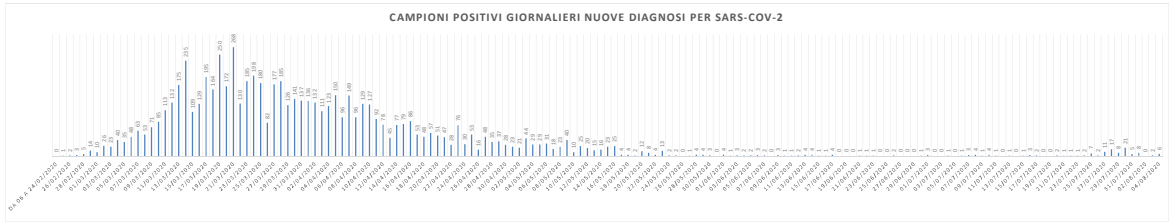

PERCORSO HOTEL HOUSE

1° Rapporto risultati Hotel House:
L'indagine epidemiologica relativa al focolaio denominato Hotel House ha rilevato i seguenti casi distribuiti su tre tempi diagnostici:

- 1) Fase di pre-screening** con data referto tampone dal 9 al 17 Giugno:
 - **6 PERSONE POSITIVE COVID-19**
- 2) Fase di screening Hotel House** con data referto tampone dal 18 Giugno al 7 Luglio:
 - **15 PERSONE POSITIVE COVID-19** appartenenti al focolaio HH complessivamente su un totale di 1024 tamponi effettuati
- 3) Fase di re-test e percorso guarigione** dal 3 Luglio:
 - **7 PERSONE GUARITE** (con doppio tampone negativo consecutivo) appartenenti al focolaio HH sul totale di 21 persone COVID-19 positive