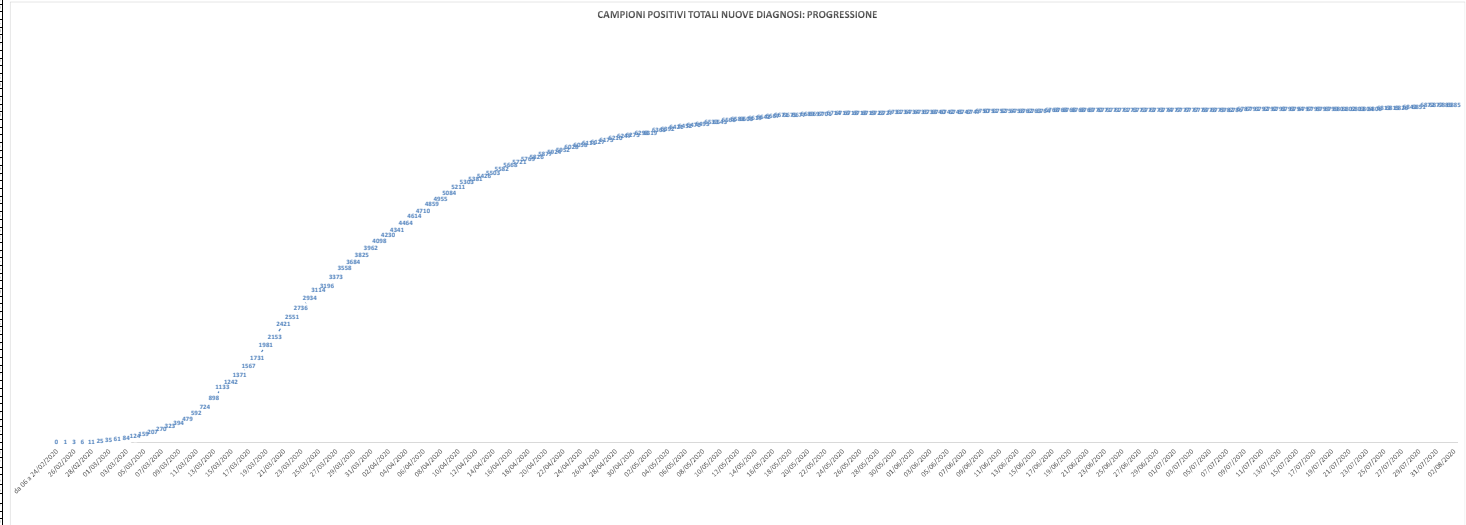

giorno	Campioni Positivi totali: progressione	Campioni testati totali: progressione
01/06/2020	0	14
02/06/2020	1	23
03/06/2020	4	27
04/06/2020	4	43
05/06/2020	11	63
06/06/2020	27	63
07/06/2020	35	143
08/06/2020	61	193
09/06/2020	84	287
10/06/2020	124	411
11/06/2020	130	583
12/06/2020	402	1188
13/06/2020	720	1030
14/06/2020	171	1250
15/06/2020	186	1431
16/06/2020	479	1059
17/06/2020	592	1902
18/06/2020	626	2252
19/06/2020	1833	2202
20/06/2020	1871	2297
21/06/2020	1871	2574
22/06/2020	1871	3092
23/06/2020	1871	4157
24/06/2020	2133	5789
25/06/2020	2211	7292
26/06/2020	2551	8789
27/06/2020	2551	10292
28/06/2020	2814	12892
29/06/2020	3177	15492
30/06/2020	3196	18092
01/07/2020	3173	20692
02/07/2020	3048	23292
03/07/2020	3664	25892
04/07/2020	3875	28492
05/07/2020	3962	31092
06/07/2020	4398	33692
07/07/2020	4130	36292
08/07/2020	4484	38892
09/07/2020	4564	41492
10/07/2020	4814	44092
11/07/2020	4819	46692
12/07/2020	4819	49292
13/07/2020	5484	51892
14/07/2020	5171	54492
15/07/2020	5381	57092
16/07/2020	5381	59692
17/07/2020	5533	62292
18/07/2020	5533	64892
19/07/2020	5585	67492
20/07/2020	5571	70092
21/07/2020	5769	72692
22/07/2020	5873	75292
23/07/2020	5873	77892
24/07/2020	6018	80492
25/07/2020	6018	83092
26/07/2020	6122	85692
27/07/2020	6122	88292
28/07/2020	6240	90892
29/07/2020	6242	93492
30/07/2020	6273	96092
31/07/2020	6288	98692
01/08/2020	6319	101292
02/08/2020	6319	103892
03/08/2020	6397	106492
04/08/2020	6411	109092
05/08/2020	6452	111692
06/08/2020	6470	114292
07/08/2020	6483	116892
08/08/2020	6483	119492
09/08/2020	6543	122092
10/08/2020	6568	124692
11/08/2020	6588	127292
12/08/2020	6603	129892
13/08/2020	6640	132492
14/08/2020	6642	135092
15/08/2020	6661	137692
16/08/2020	6674	140292
17/08/2020	6677	142892
18/08/2020	6677	145492
19/08/2020	6687	148092
20/08/2020	6701	150692
21/08/2020	6714	153292
22/08/2020	6714	155892
23/08/2020	6718	158492
24/08/2020	6718	161092
25/08/2020	6718	163692
26/08/2020	6718	166292
27/08/2020	6718	168892
28/08/2020	6718	171492
29/08/2020	6727	174092
30/08/2020	6741	176692
31/08/2020	6734	179292
01/09/2020	6734	181892
02/09/2020	6734	184492
03/09/2020	6734	187092
04/09/2020	6740	189692
05/09/2020	6740	192292
06/09/2020	6746	194892
07/09/2020	6740	197492
08/09/2020	6747	200092
09/09/2020	6750	202692
10/09/2020	6752	205292
11/09/2020	6752	207892
12/09/2020	6752	210492
13/09/2020	6758	213092
14/09/2020	6758	215692
15/09/2020	6758	218292
16/09/2020	6758	220892
17/09/2020	6758	223492
18/09/2020	6758	226092
19/09/2020	6768	228692
20/09/2020	6768	231292
21/09/2020	6771	233892
22/09/2020	6771	236492
23/09/2020	6771	239092
24/09/2020	6771	241692
25/09/2020	6771	244292
26/09/2020	6771	246892
27/09/2020	6773	249492
28/09/2020	6773	252092
29/09/2020	6773	254692
30/09/2020	6773	257292
01/10/2020	6777	259892
02/10/2020	6777	262492
03/10/2020	6777	265092
04/10/2020	6778	267692
05/10/2020	6778	270292
06/10/2020	6779	272892
07/10/2020	6783	275492
08/10/2020	6786	278092
09/10/2020	6787	280692
10/10/2020	6791	283292
11/10/2020	6793	285892
12/10/2020	6792	288492
13/10/2020	6793	291092
14/10/2020	6793	293692
15/10/2020	6794	296292
16/10/2020	6797	298892
17/10/2020	6799	301492
18/10/2020	6799	304092
19/10/2020	6799	306692