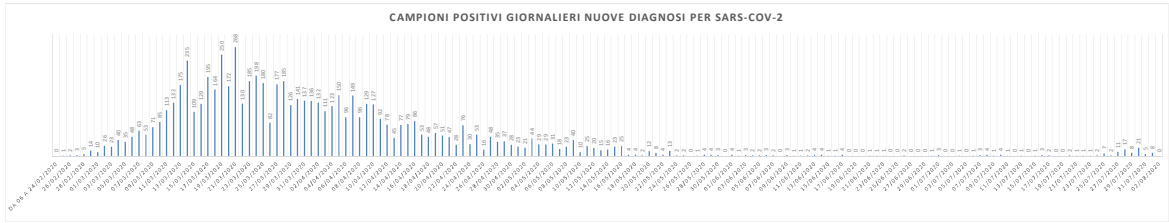

PERCORSO HOTEL HOUSE

1° Rapporto risultati Hotel House:
 L'indagine epidemiologica relativa al focolaio denominato Hotel House ha rilevato i seguenti casi distribuiti su tre tempi diagnostici:

- 1) Fase di pre-screening** con data referto tampone dal 9 al 17 Giugno:
 - **6 PERSONE POSITIVE COVID-19**
- 2) Fase di screening** Hotel House con data referto tampone dal 18 Giugno al 7 Luglio:
 - **15 PERSONE POSITIVE COVID-19** appartenenti al focolaio HH complessivamente su un totale di 1024 tamponi effettuati
- 3) Fase di re-test e percorso guarigione** dal 3 Luglio:
 - **7 PERSONE GUARITE** (con doppio tampone negativo consecutivo) appartenenti al focolaio HH sul totale di 21 persone COVID-19 positive