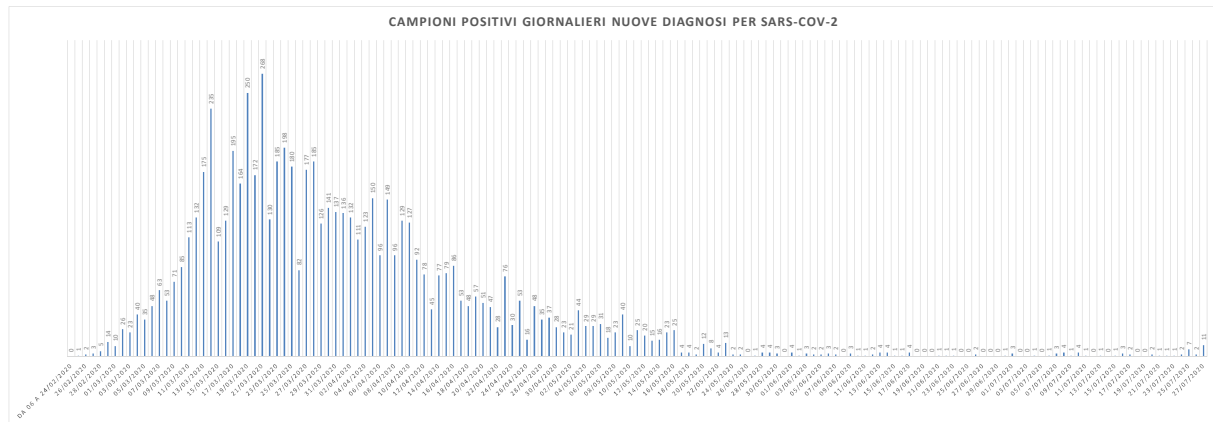

PERCORSO HOTEL HOUSE

1° Rapporto risultati Hotel House:
L'indagine epidemiologica relativa al focolaio denominato Hotel House ha rilevato i seguenti casi distribuiti su tre tempi diagnostici:

- 1) Fase di pre-screening con data referto tampone dal 9 al 17 Giugno:
 - **6 PERSONE POSITIVE COVID-19**
- 2) Fase di screening Hotel House con data referto tampone dal 18 Giugno al 7 Luglio:
 - **15 PERSONE POSITIVE COVID-19** appartenenti al focolaio HH complessivamente su un totale di 1024 tamponi effettuati
- 3) Fase di re-test e percorso guarigione dal 3 Luglio:
 - **7 PERSONE GUARITE** (con doppio tampone negativo consecutivo) appartenenti al focolaio HH sul totale di 21 persone COVID-19 positive