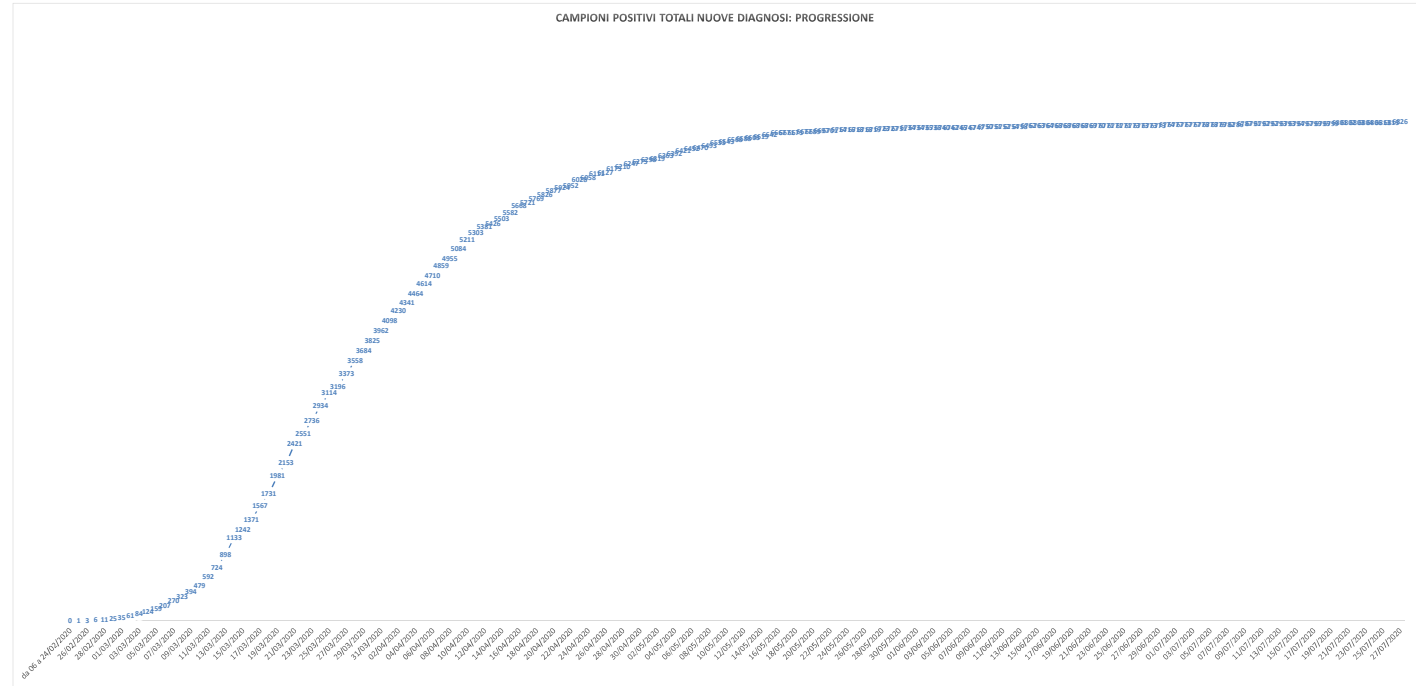

giorno	Campioni Positivi totali: progressione	Campioni testati totali: progressione
da 06 a 24/02/2020	0	14
25/02/2020	1	19
26/02/2020	1	24
27/02/2020	4	66
28/02/2020	11	109
29/02/2020	25	188
01/03/2020	35	184
02/03/2020	61	198
03/03/2020	84	217
04/03/2020	124	413
05/03/2020	159	586
06/03/2020	207	816
07/03/2020	270	1054
08/03/2020	323	1240
09/03/2020	384	1517
10/03/2020	479	1656
11/03/2020	524	1807
12/03/2020	580	2218
13/03/2020	661	2523
14/03/2020	1.133	2937
15/03/2020	1.424	3277
16/03/2020	1.624	3572
17/03/2020	1.869	4205
18/03/2020	1.824	4912
19/03/2020	1.881	5240
20/03/2020	2.133	5299
21/03/2020	2.811	6391
22/03/2020	2.953	7294
23/03/2020	2.736	7239
24/03/2020	2934	7696
25/03/2020	3.114	8623
26/03/2020	3.196	9000
27/03/2020	3.172	9894
28/03/2020	3.558	10531
29/03/2020	3.684	10979
30/03/2020	3.871	11244
31/03/2020	3.862	12290
01/04/2020	4.290	12920
02/04/2020	4.280	13678
03/04/2020	4.641	14577
04/04/2020	4.464	15252
05/04/2020	4.810	15919
06/04/2020	4.710	16819
07/04/2020	4.859	17527
08/04/2020	5.055	18194
09/04/2020	5.084	18970
10/04/2020	5.121	20000
11/04/2020	5.103	21057
12/04/2020	5.181	21519
13/04/2020	5.426	21989
14/04/2020	5.503	22511
15/04/2020	5.582	22738
16/04/2020	5.664	22780
17/04/2020	5.721	26013
18/04/2020	5.760	27099
19/04/2020	5.826	28030
20/04/2020	5.871	28200
21/04/2020	5.924	29243
22/04/2020	5.921	31077
23/04/2020	6.028	33113
24/04/2020	6.062	34866
25/04/2020	6.114	35107
26/04/2020	6.172	35817
27/04/2020	6.224	36850
28/04/2020	6.240	37677
29/04/2020	6.261	38545
30/04/2020	6.276	40122
01/05/2020	6.288	41139
02/05/2020	6.219	42281
03/05/2020	6.261	42936
04/05/2020	6.292	44035
05/05/2020	6.320	44927
06/05/2020	6.293	47477
07/05/2020	6.340	48294
08/05/2020	6.443	50290
09/05/2020	6.460	51176
10/05/2020	6.488	52041
11/05/2020	6.511	52906
12/05/2020	6.588	53813
13/05/2020	6.618	54699
14/05/2020	6.648	55587
15/05/2020	6.662	55996
16/05/2020	6.674	56268
17/05/2020	6.672	57099
18/05/2020	6.688	57667
19/05/2020	6.697	58673
20/05/2020	6.701	60007
21/05/2020	6.714	60949
22/05/2020	6.716	61847
23/05/2020	6.718	61923
24/05/2020	6.719	62815
25/05/2020	6.719	63611
26/05/2020	6.722	64381
27/05/2020	6.722	64947
28/05/2020	6.721	65517
29/05/2020	6.724	65948
30/05/2020	6.724	66595
01/06/2020	6.725	67229
02/06/2020	6.725	67879
03/06/2020	6.725	68197
04/06/2020	6.725	68775
05/06/2020	6.725	69176
06/06/2020	6.725	69736
07/06/2020	6.725	70135
08/06/2020	6.725	70537
09/06/2020	6.725	70937
10/06/2020	6.725	71337
11/06/2020	6.725	71736
12/06/2020	6.725	72133
13/06/2020	6.725	72529
14/06/2020	6.725	72924
15/06/2020	6.725	73319
16/06/2020	6.725	73717
17/06/2020	6.725	74114
18/06/2020	6.725	74510
19/06/2020	6.725	74906
20/06/2020	6.725	75301
21/06/2020	6.725	75696
22/06/2020	6.725	76091
23/06/2020	6.725	76486
24/06/2020	6.725	76881
25/06/2020	6.725	77276
26/06/2020	6.725	77671
27/06/2020	6.725	78066
28/06/2020	6.725	78461
29/06/2020	6.725	78856
30/06/2020	6.725	79251
01/07/2020	6.725	79646
02/07/2020	6.725	80041
03/07/2020	6.725	80436
04/07/2020	6.725	80831
05/07/2020	6.725	81226
06/07/2020	6.725	81621
07/07/2020	6.725	82016
08/07/2020	6.725	82411
09/07/2020	6.725	82806
10/07/2020	6.725	83201
11/07/2020	6.725	83596
12/07/2020	6.725	83991
13/07/2020	6.725	84386
14/07/2020	6.725	84781
15/07/2020	6.725	85176
16/07/2020	6.725	85571
17/07/2020	6.725	85966
18/07/2020	6.725	86361
19/07/2020	6.725	86756
20/07/2020	6.725	87151
21/07/2020	6.725	87546
22/07/2020	6.725	87941
23/07/2020	6.725	88336
24/07/2020	6.725	88731
25/07/2020	6.725	89126
26/07/2020	6.725	89521
27/07/2020	6.725	89916
28/07/2020	6.725	90311
29/07/2020	6.725	90706
30/07/2020	6.725	91101
31/07/2020	6.725	91496