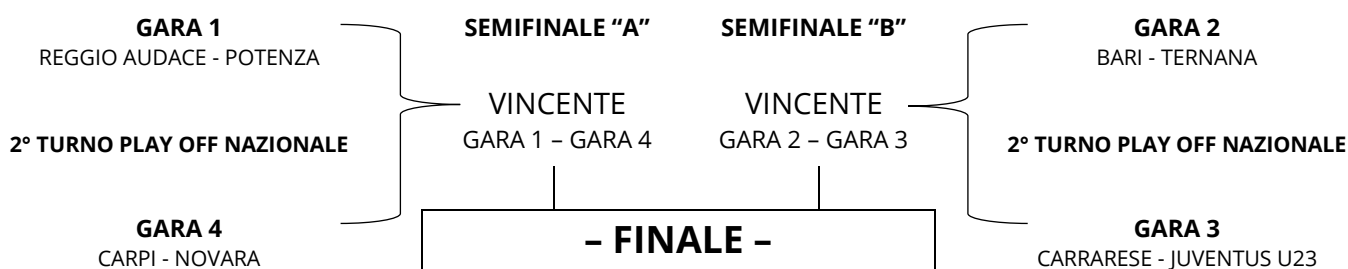

4. SECONDO TURNO PLAY OFF NAZIONALE

SOCIETÀ AMMESSE DI DIRITTO AL SECONDO TURNO PLAY OFF NAZIONALE

GIRONE A

CARRARESE
2[^] CLASSIFICATA

GIRONE B

REGGIO AUDACE
2[^] CLASSIFICATA

GIRONE C

BARI
2[^] CLASSIFICATA

SOCIETÀ VINCITRICI - PRIMO TURNO PLAY OFF NAZIONALE

GIRONE A

NOVARA
7[^] CLASSIFICATA

GIRONE B

CARPI
3[^] CLASSIFICATA

GIRONE C

POTENZA
4[^] CLASSIFICATA

JUVENTUS U23
10[^] CLASSIFICATA

TERNANA
5[^] CLASSIFICATA

Gli accoppiamenti degli incontri in gara unica del Secondo Turno Play Off Nazionale del Campionato Serie C 2019-2020 sono stati definiti tramite il sorteggio avvenuto Venerdì 10 Luglio 2020, presso la sede della Lega Pro.

Le squadre "teste di serie" hanno disputato la gara unica in casa in applicazione a quanto disposto dal regolamento.

Inoltre, tramite sorteggio, sono stati determinati i successivi accoppiamenti per le Semifinali e per la Finale Play Off del Campionato Serie C 2019-2020, come riportato dal seguente tabellone:

SECONDO TURNO PLAY OFF NAZIONALE - GARA UNICA

GARA 1	REGGIO AUDACE - POTENZA	0-0
GARA 2	BARI - TERNANA	1-1
GARA 3	CARRARESE - JUVENTUS U23	2-2
GARA 4	CARPI - NOVARA	1-2