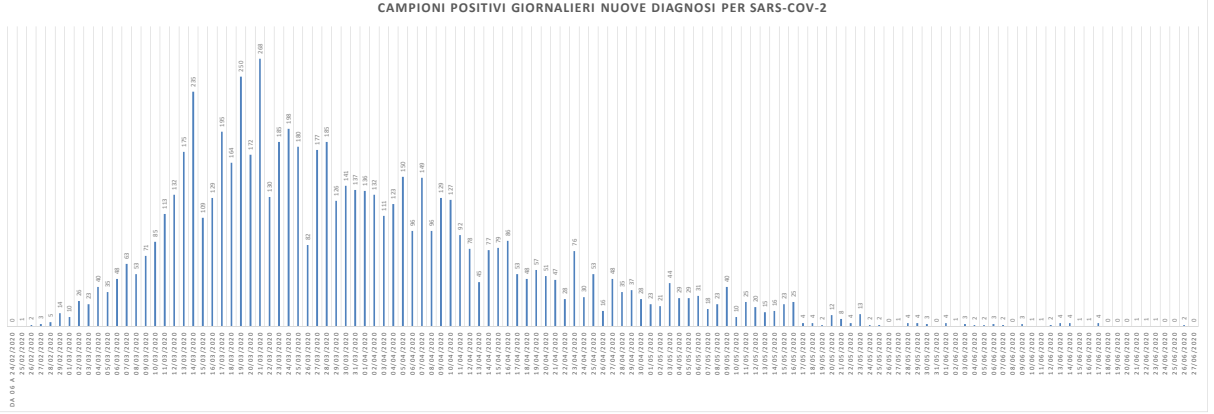

giorno	Campioni positivi giornalieri	Campioni complessivamente positivi
25/02/2020	1	1
26/02/2020	0	1
27/02/2020	1	2
28/02/2020	1	3
29/02/2020	1	4
01/03/2020	1	5
02/03/2020	2	7
03/03/2020	1	8
04/03/2020	4	12
05/03/2020	5	17
06/03/2020	4	21
07/03/2020	3	24
08/03/2020	5	29
09/03/2020	6	35
10/03/2020	8	43
11/03/2020	11	54
12/03/2020	13	67
13/03/2020	12	79
14/03/2020	17	96
15/03/2020	21	117
16/03/2020	21	138
17/03/2020	22	160
18/03/2020	24	184
19/03/2020	25	209
20/03/2020	27	236
21/03/2020	29	265
22/03/2020	33	298
23/03/2020	37	335
24/03/2020	41	376
25/03/2020	45	421
26/03/2020	50	471
27/03/2020	55	526
28/03/2020	61	587
29/03/2020	67	654
30/03/2020	74	728
31/03/2020	81	809
01/04/2020	89	898
02/04/2020	97	995
03/04/2020	105	1100
04/04/2020	113	1213
05/04/2020	121	1334
06/04/2020	129	1463
07/04/2020	137	1600
08/04/2020	145	1745
09/04/2020	153	1898
10/04/2020	161	2059
11/04/2020	169	2228
12/04/2020	177	2405
13/04/2020	185	2590
14/04/2020	193	2783
15/04/2020	201	2984
16/04/2020	209	3193
17/04/2020	217	3410
18/04/2020	225	3635
19/04/2020	233	3868
20/04/2020	241	4109
21/04/2020	249	4358
22/04/2020	257	4615
23/04/2020	265	4880
24/04/2020	273	5153
25/04/2020	281	5434
26/04/2020	289	5723
27/04/2020	297	6020
28/04/2020	305	6325
29/04/2020	313	6638
30/04/2020	321	6959
01/05/2020	329	7288
02/05/2020	337	7625
03/05/2020	345	7970
04/05/2020	353	8323
05/05/2020	361	8684
06/05/2020	369	9053
07/05/2020	377	9430
08/05/2020	385	9815
09/05/2020	393	10208
10/05/2020	401	10609
11/05/2020	409	11018
12/05/2020	417	11435
13/05/2020	425	11860
14/05/2020	433	12293
15/05/2020	441	12734
16/05/2020	449	13183
17/05/2020	457	13640
18/05/2020	465	14105
19/05/2020	473	14578
20/05/2020	481	15059
21/05/2020	489	15548
22/05/2020	497	16045
23/05/2020	505	16550
24/05/2020	513	17063
25/05/2020	521	17584
26/05/2020	529	18113
27/05/2020	537	18650
28/05/2020	545	19195
29/05/2020	553	19748
30/05/2020	561	20309
31/05/2020	569	20878
01/06/2020	577	21455
02/06/2020	585	22040
03/06/2020	593	22633
04/06/2020	601	23234
05/06/2020	609	23843
06/06/2020	617	24460
07/06/2020	625	25085
08/06/2020	633	25718
09/06/2020	641	26359
10/06/2020	649	27008
11/06/2020	657	27665
12/06/2020	665	28330
13/06/2020	673	29003
14/06/2020	681	29684
15/06/2020	689	30373
16/06/2020	697	31070
17/06/2020	705	31775
18/06/2020	713	32488
19/06/2020	721	33209
20/06/2020	729	33938
21/06/2020	737	34675
22/06/2020	745	35420
23/06/2020	753	36173
24/06/2020	761	36934
25/06/2020	769	37703
26/06/2020	777	38480
27/06/2020	785	39265
28/06/2020	793	40058
29/06/2020	801	40859
30/06/2020	809	41668
27/06/2020	0	636