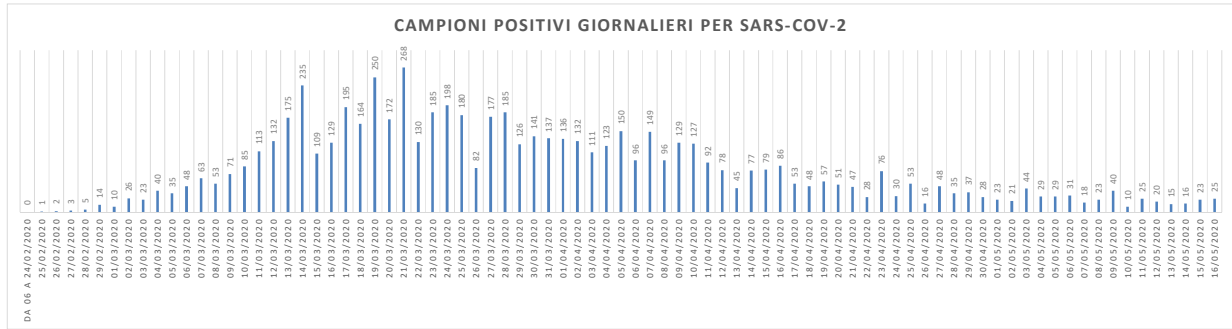

giorno	Campioni Positivi giornalieri per SARS-Cov-2	Campioni complessivamente testati/giorno
da 06 a 24/02/2020	0	14
25/02/2020	1	5
26/02/2020	2	18
27/02/2020	3	19
28/02/2020	5	19
29/02/2020	14	33
01/03/2020	10	26
02/03/2020	26	64
03/03/2020	23	89
04/03/2020	40	126
05/03/2020	35	173
06/03/2020	48	230
07/03/2020	63	218
08/03/2020	53	216
09/03/2020	71	187
10/03/2020	85	219
11/03/2020	113	251
12/03/2020	132	311
13/03/2020	175	333
14/03/2020	235	386
15/03/2020	109	300
16/03/2020	129	335
17/03/2020	195	537
18/03/2020	164	403
19/03/2020	250	658
20/03/2020	172	570
21/03/2020	268	651
22/03/2020	130	373
23/03/2020	185	465
24/03/2020	198	667
25/03/2020	180	247
26/03/2020	82	437
27/03/2020	177	824
28/03/2020	185	547
29/03/2020	126	548
30/03/2020	141	745
31/03/2020	137	572
01/04/2020	136	647
02/04/2020	132	735
03/04/2020	111	794
04/04/2020	123	780
05/04/2020	150	667
06/04/2020	96	700
07/04/2020	149	913
08/04/2020	96	662
09/04/2020	129	776
10/04/2020	127	1050
11/04/2020	92	997
12/04/2020	78	456
13/04/2020	45	436
14/04/2020	77	662
15/04/2020	79	1107
16/04/2020	86	1012
17/04/2020	53	1283
18/04/2020	48	1086
19/04/2020	57	907
20/04/2020	51	1084
21/04/2020	47	1453
22/04/2020	28	1130
23/04/2020	76	1440
24/04/2020	30	1143
25/04/2020	53	851
26/04/2020	16	510
27/04/2020	48	1044
28/04/2020	35	1227
29/04/2020	37	1268
30/04/2020	28	978
01/05/2020	23	1033
02/05/2020	21	1125
03/05/2020	44	557
04/05/2020	29	1207
05/05/2020	29	981
06/05/2020	31	1232
07/05/2020	18	934
08/05/2020	23	735
09/05/2020	40	1367
10/05/2020	10	1012
11/05/2020	25	970
12/05/2020	20	865
13/05/2020	15	989
14/05/2020	16	783
15/05/2020	23	991
16/05/2020	25	863