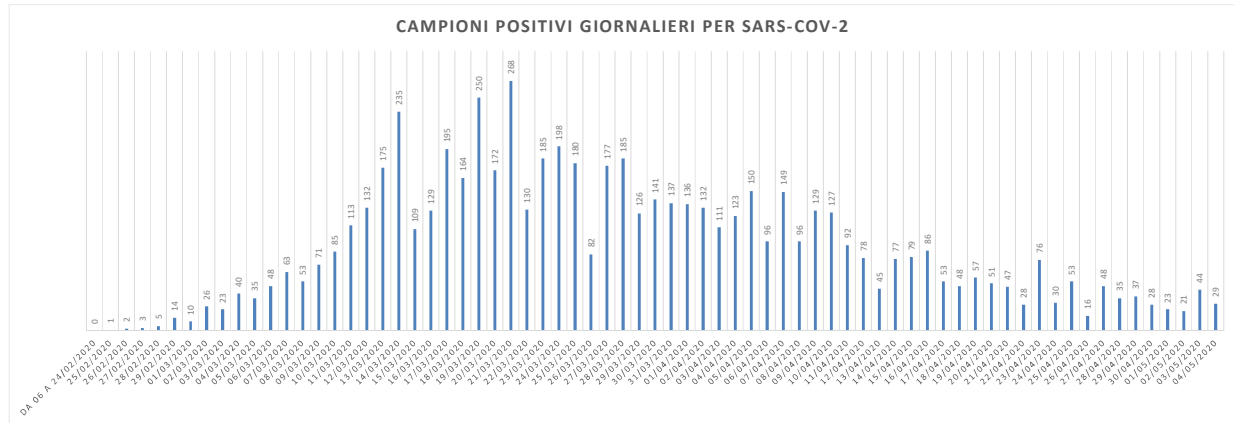

giorno	Campioni Positivi giornalieri per SARS-Cov-2	Campioni complessivamente testati/giorno
da 06 a 24/02/2020	0	14
25/02/2020	1	5
26/02/2020	2	8
27/02/2020	3	19
28/02/2020	5	19
29/02/2020	14	33
01/03/2020	10	36
02/03/2020	26	64
03/03/2020	23	89
04/03/2020	40	126
05/03/2020	35	173
06/03/2020	48	230
07/03/2020	63	218
08/03/2020	53	216
09/03/2020	71	187
10/03/2020	85	219
11/03/2020	113	251
12/03/2020	132	311
13/03/2020	175	333
14/03/2020	235	386
15/03/2020	109	300
16/03/2020	129	335
17/03/2020	195	537
18/03/2020	164	403
19/03/2020	250	658
20/03/2020	172	570
21/03/2020	268	651
22/03/2020	130	373
23/03/2020	185	465
24/03/2020	198	667
25/03/2020	180	727
26/03/2020	82	437
27/03/2020	177	824
28/03/2020	185	547
29/03/2020	126	548
30/03/2020	141	745
31/03/2020	137	572
01/04/2020	136	647
02/04/2020	132	735
03/04/2020	111	794
04/04/2020	123	780
05/04/2020	150	667
06/04/2020	96	700
07/04/2020	149	913
08/04/2020	96	662
09/04/2020	129	776
10/04/2020	127	1090
11/04/2020	92	997
12/04/2020	78	456
13/04/2020	45	436
14/04/2020	77	662
15/04/2020	79	1107
16/04/2020	86	1012
17/04/2020	53	1283
18/04/2020	48	1086
19/04/2020	57	907
20/04/2020	51	1084
21/04/2020	47	1453
22/04/2020	28	1130
23/04/2020	76	1440
24/04/2020	30	1143
25/04/2020	53	851
26/04/2020	16	510
27/04/2020	48	1044
28/04/2020	35	1227
29/04/2020	37	1268
30/04/2020	28	978
01/05/2020	23	1033
02/05/2020	21	1125
03/05/2020	44	557
<b>04/05/2020</b>	<b>29</b>	<b>1207</b>