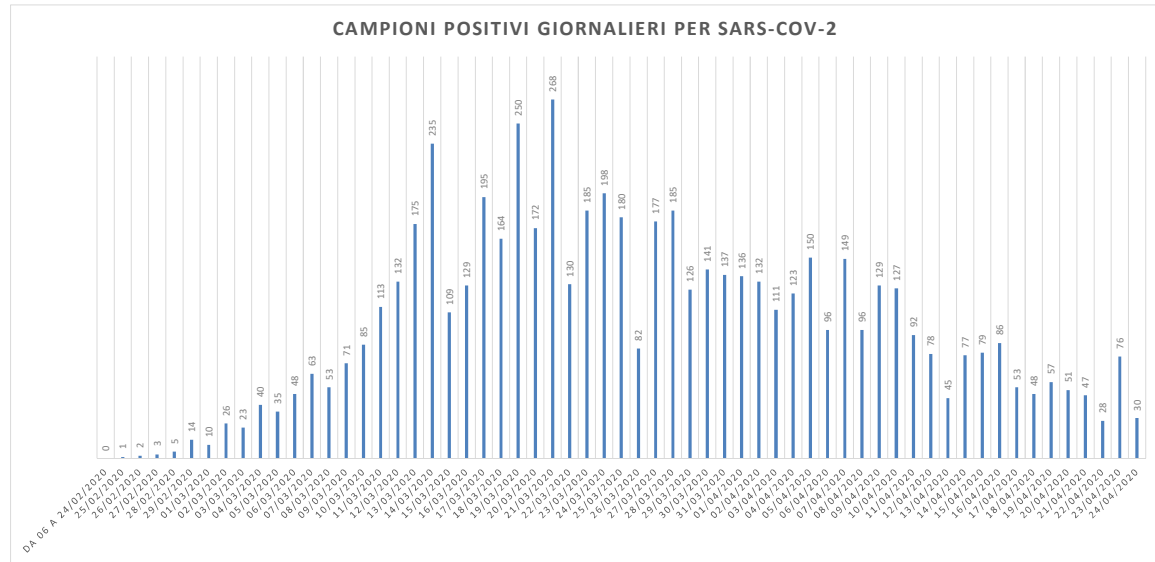

giorno	Campioni Positivi giornalieri per SARS-Cov-2	Campioni complessivamente testati/giorno
da 06 a 24/02/2020	0	14
25/02/2020	1	5
26/02/2020	2	8
27/02/2020	3	19
28/02/2020	5	19
29/02/2020	14	33
01/03/2020	10	36
02/03/2020	26	64
03/03/2020	23	89
04/03/2020	40	126
05/03/2020	35	173
06/03/2020	48	230
07/03/2020	63	218
08/03/2020	53	216
09/03/2020	71	187
10/03/2020	85	219
11/03/2020	113	251
12/03/2020	132	311
13/03/2020	175	333
14/03/2020	235	386
15/03/2020	109	300
16/03/2020	129	335
17/03/2020	195	537
18/03/2020	164	403
19/03/2020	250	658
20/03/2020	172	570
21/03/2020	268	651
22/03/2020	130	373
23/03/2020	185	465
24/03/2020	198	667
25/03/2020	180	727
26/03/2020	82	437
27/03/2020	177	824
28/03/2020	185	547
29/03/2020	126	548
30/03/2020	141	745
31/03/2020	137	572
01/04/2020	136	647
02/04/2020	132	735
03/04/2020	111	794
04/04/2020	123	780
05/04/2020	150	667
06/04/2020	96	700
07/04/2020	149	913
08/04/2020	96	662
09/04/2020	129	776
10/04/2020	127	1090
11/04/2020	92	997
12/04/2020	78	456
13/04/2020	45	436
14/04/2020	77	662
15/04/2020	79	1107
16/04/2020	86	1012
17/04/2020	53	1283
18/04/2020	48	1086
19/04/2020	57	907
20/04/2020	51	1084
21/04/2020	47	1453
22/04/2020	28	1130
23/04/2020	76	1440
24/04/2020	30	1143